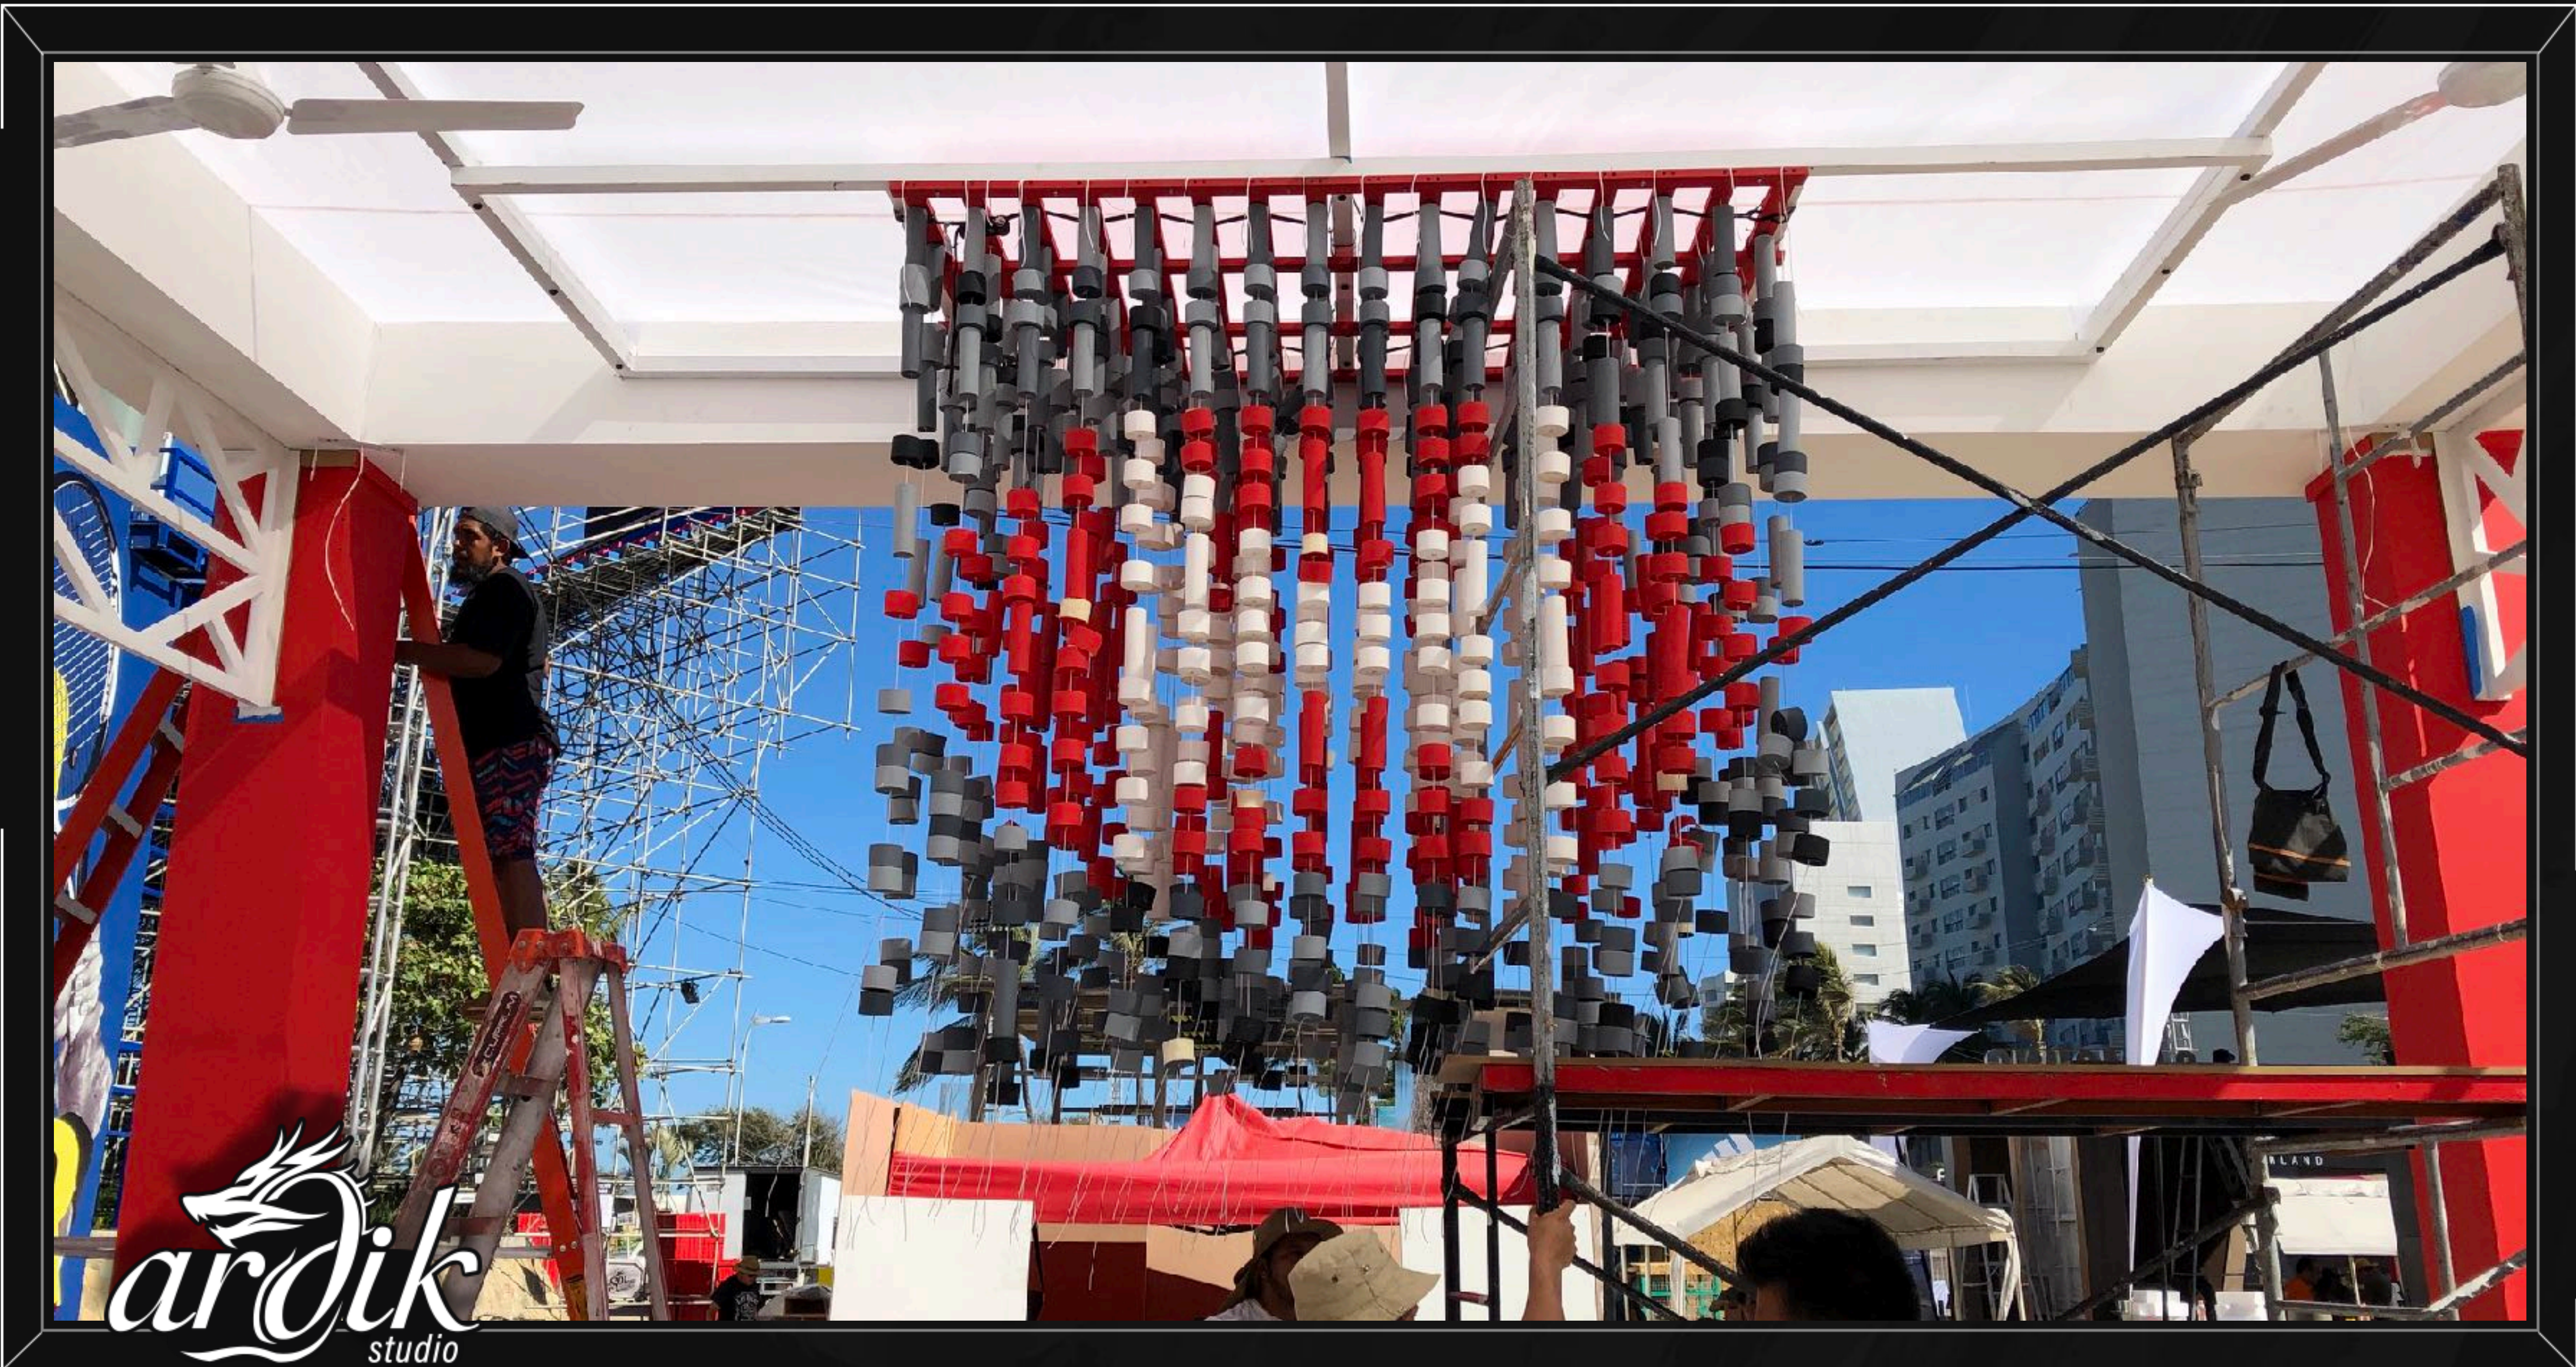

ardik
studio

ardik
studio

ardik
studio

Arte Objeto

DISNEY / STAND MALEFICA

Fabricación de alas en goma EVA, pvc y hule espuma,
acabados en pintura acrílica.

ardik
studio

ardik
studio