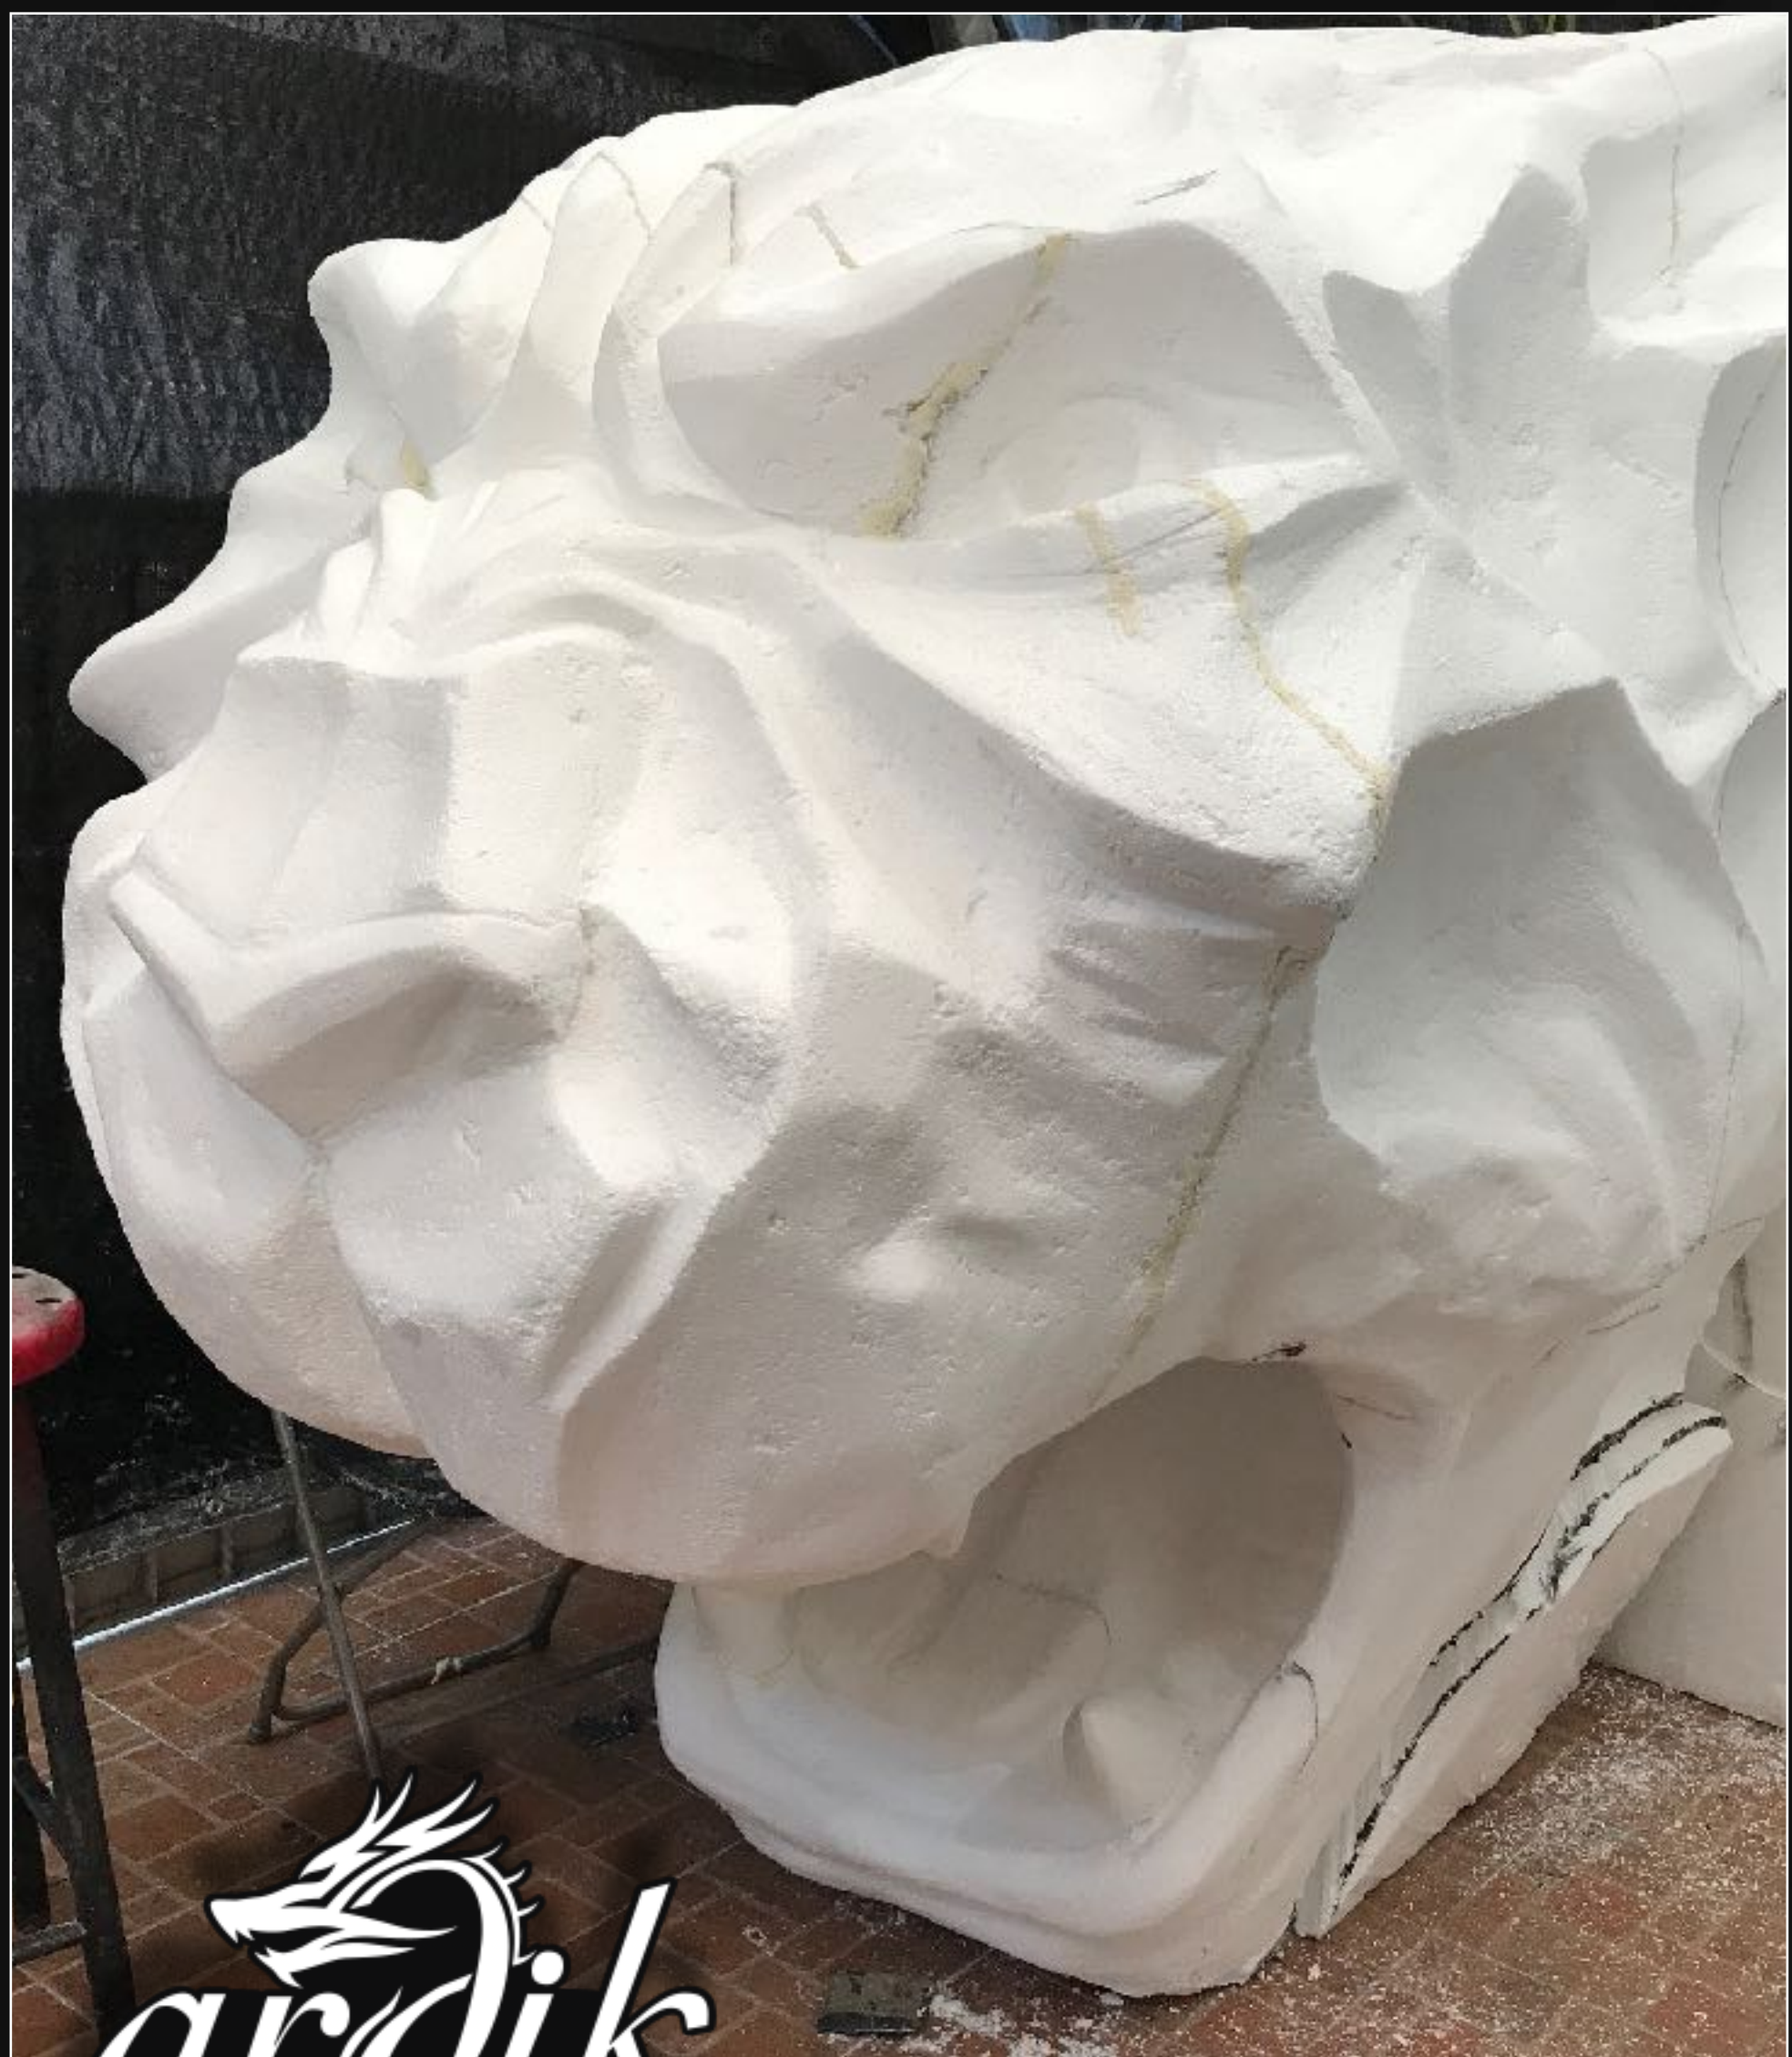

ardik
studio