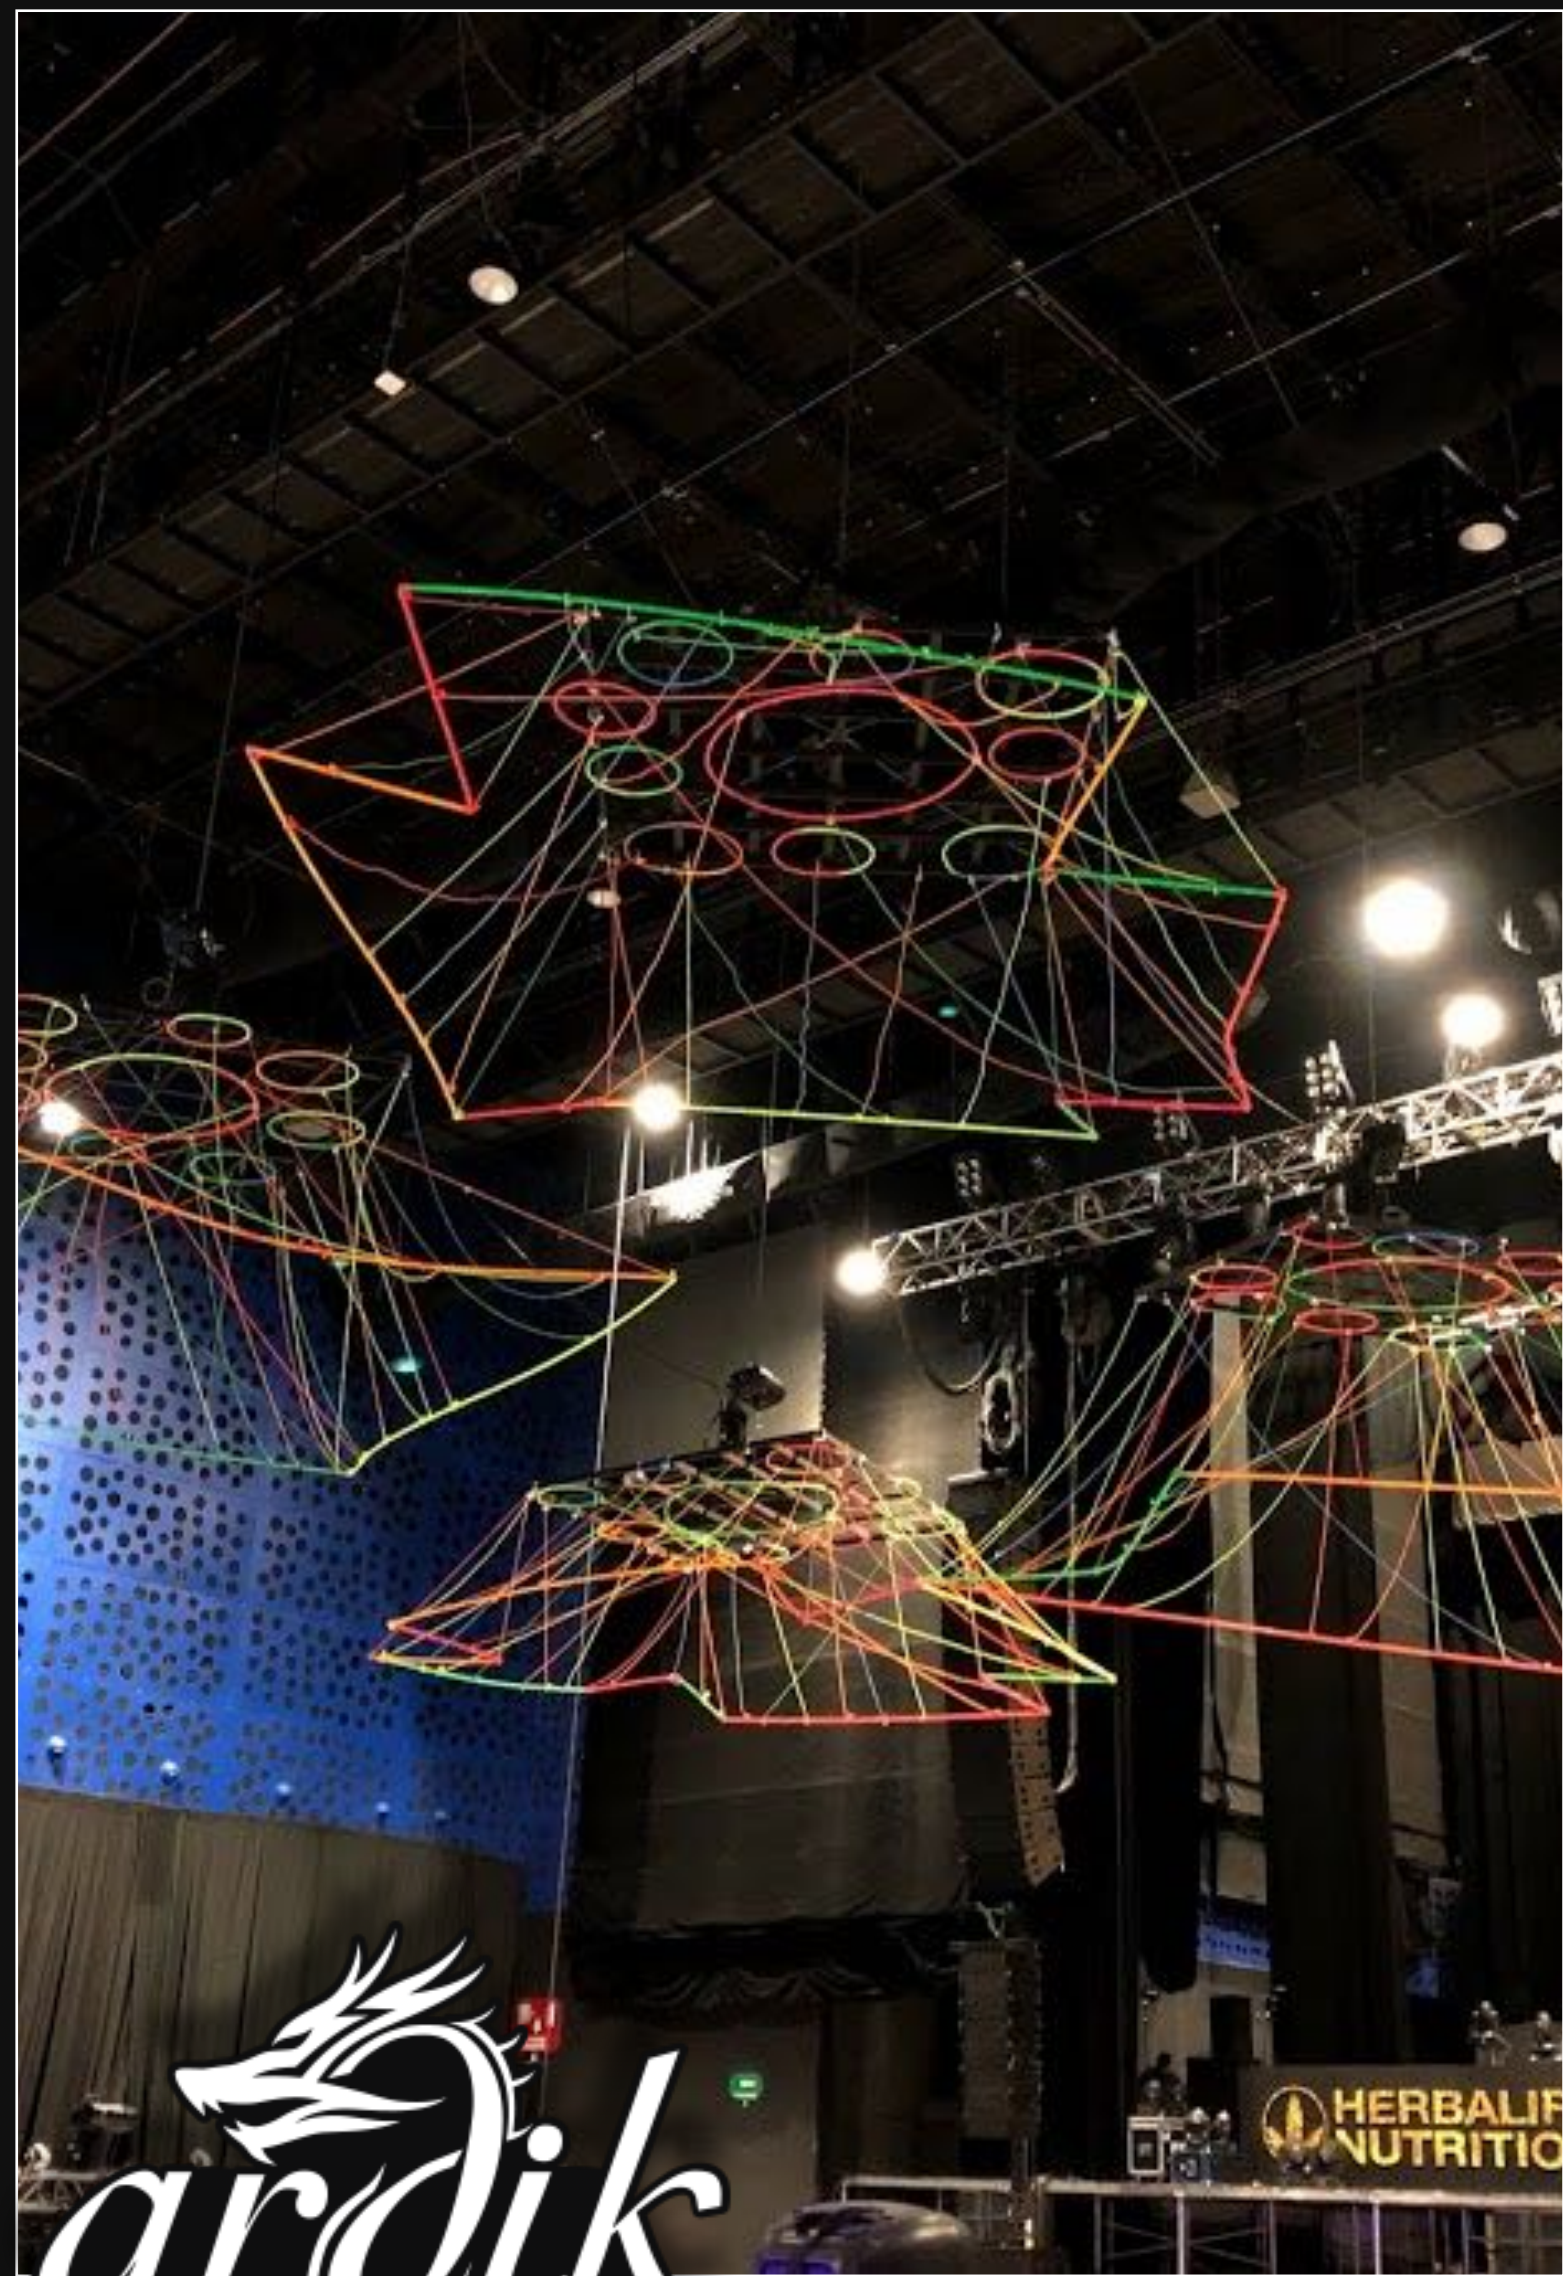

ardik
studio