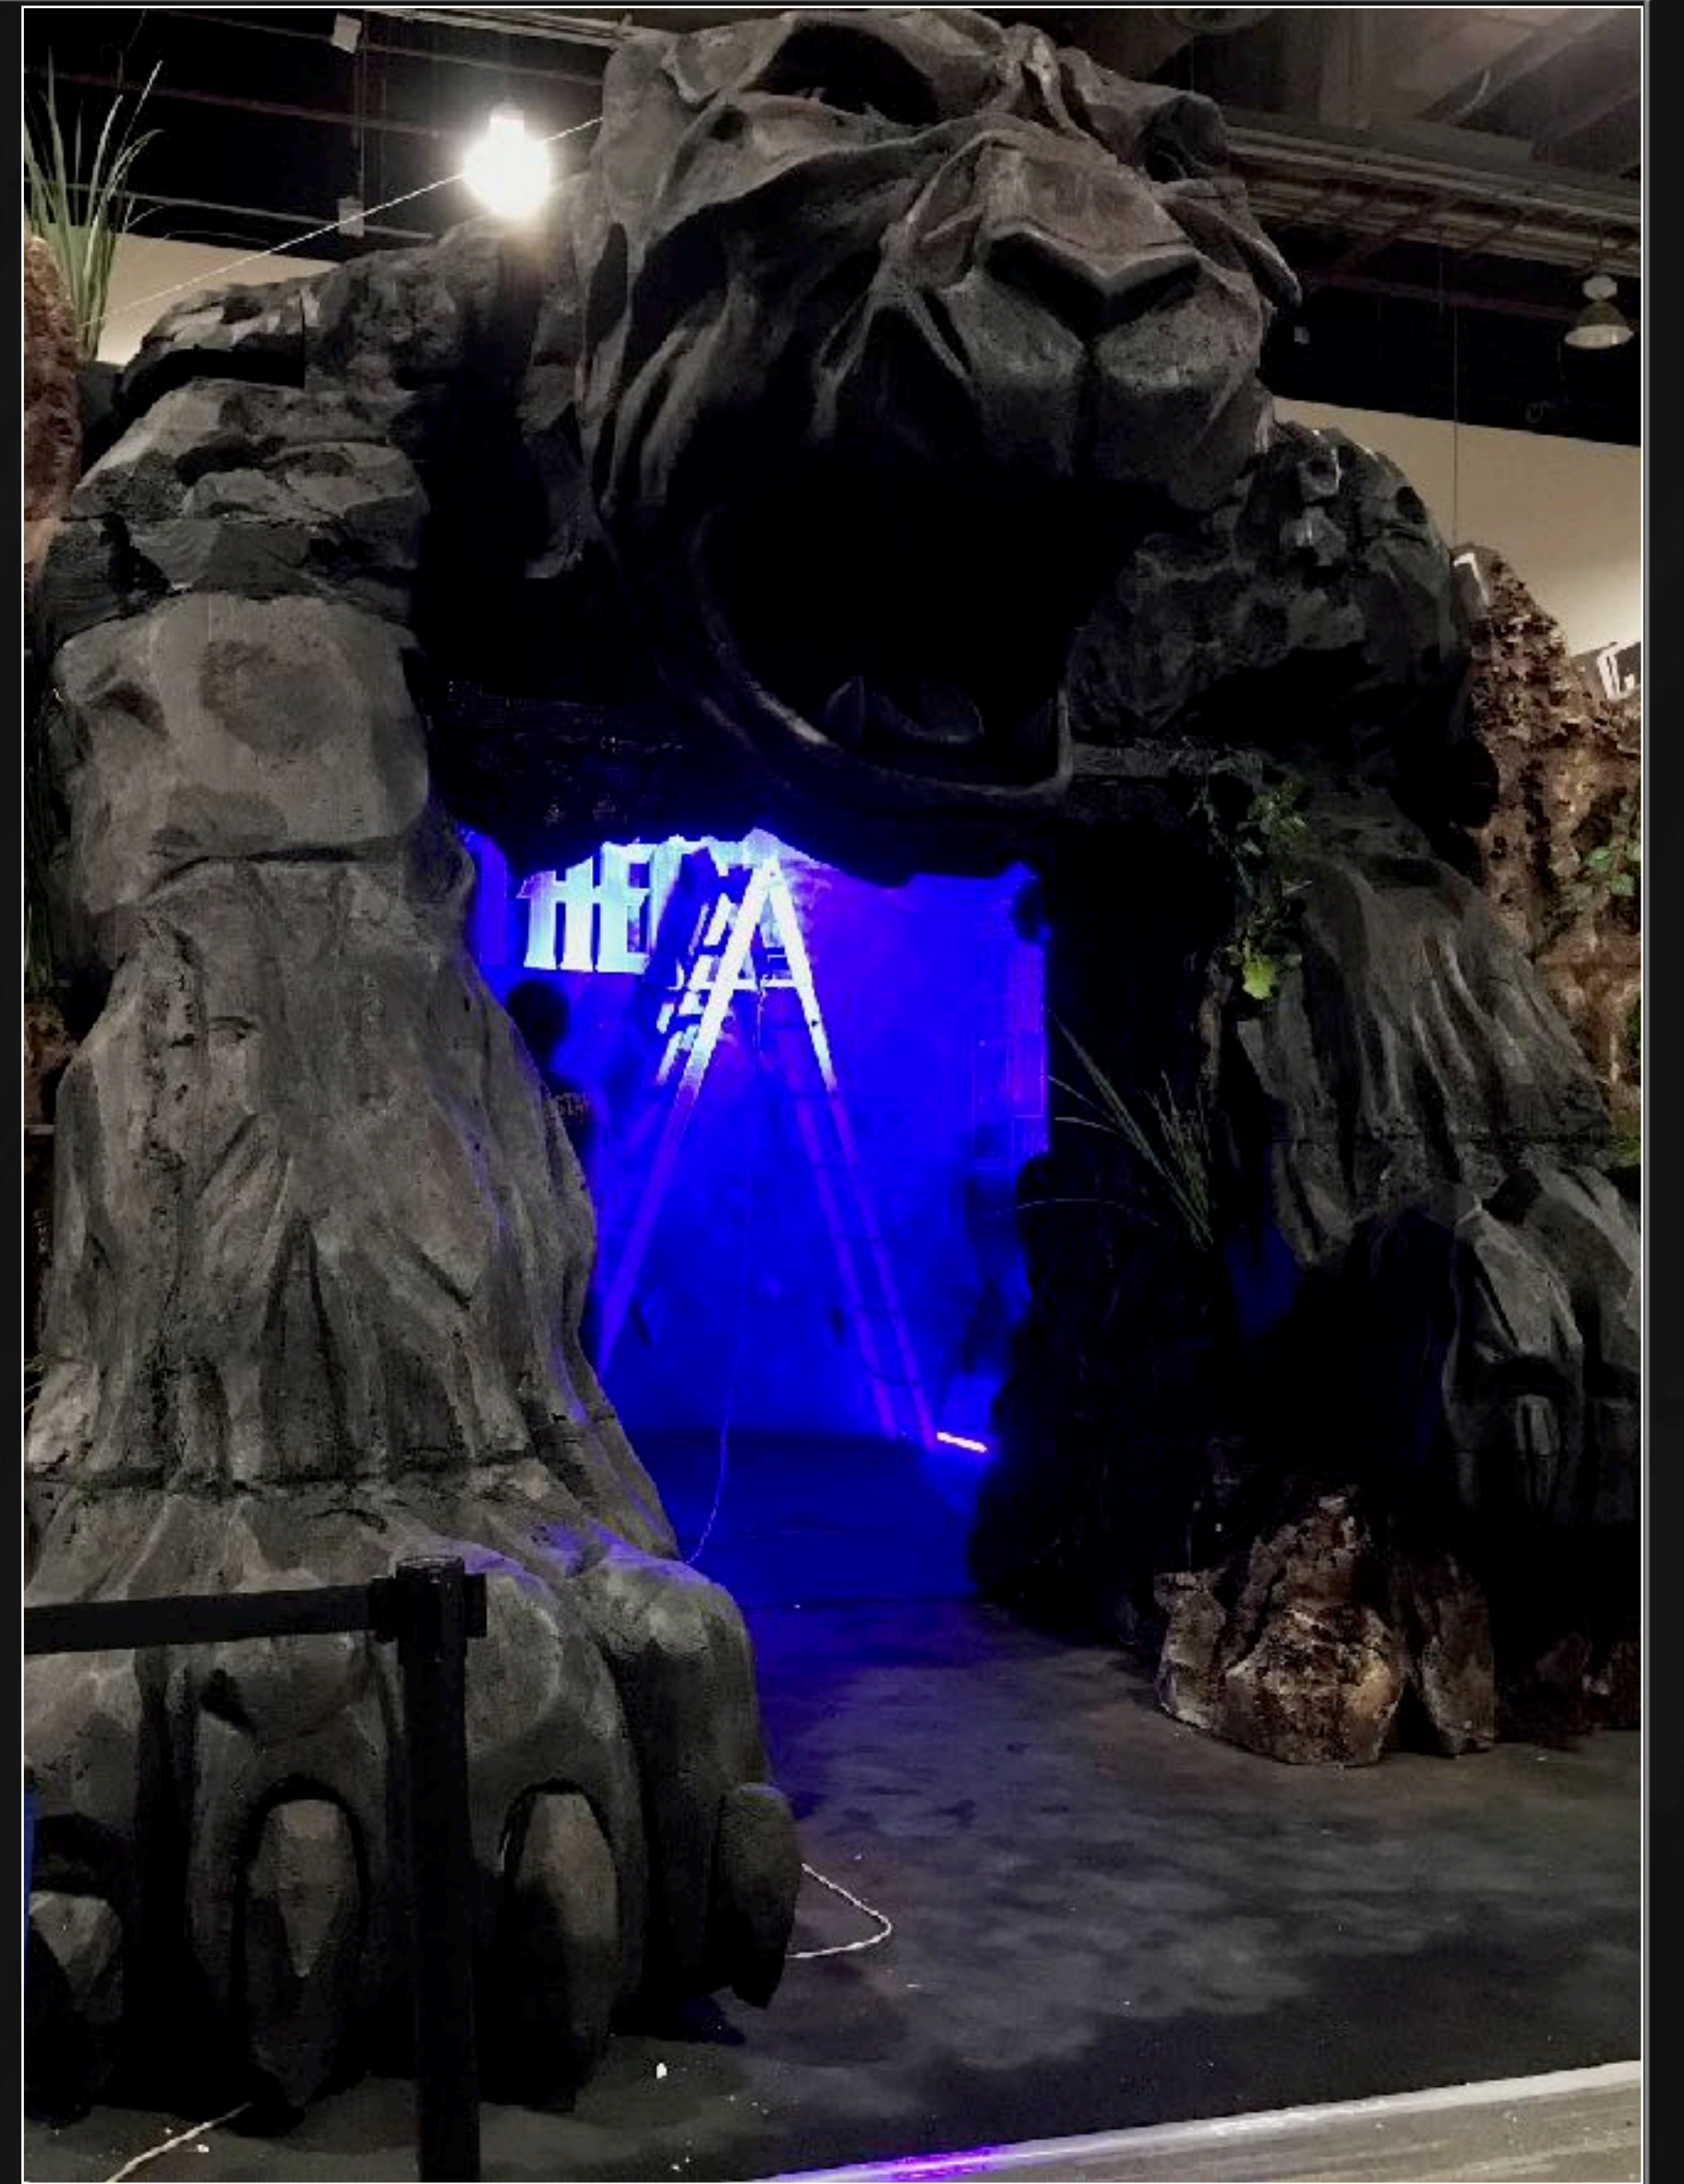

ardik
studio

HASBRO / STAND UNBOXING TOY CONVENTION

Escultura de pantera inspirada en la película Black Panther.

ardik
studio

ardik
studio

ardik
studio

TV AZTECA / JUGUETON 2019

Murales pintados a mano inspirados en algunos cuentos de fantasía.