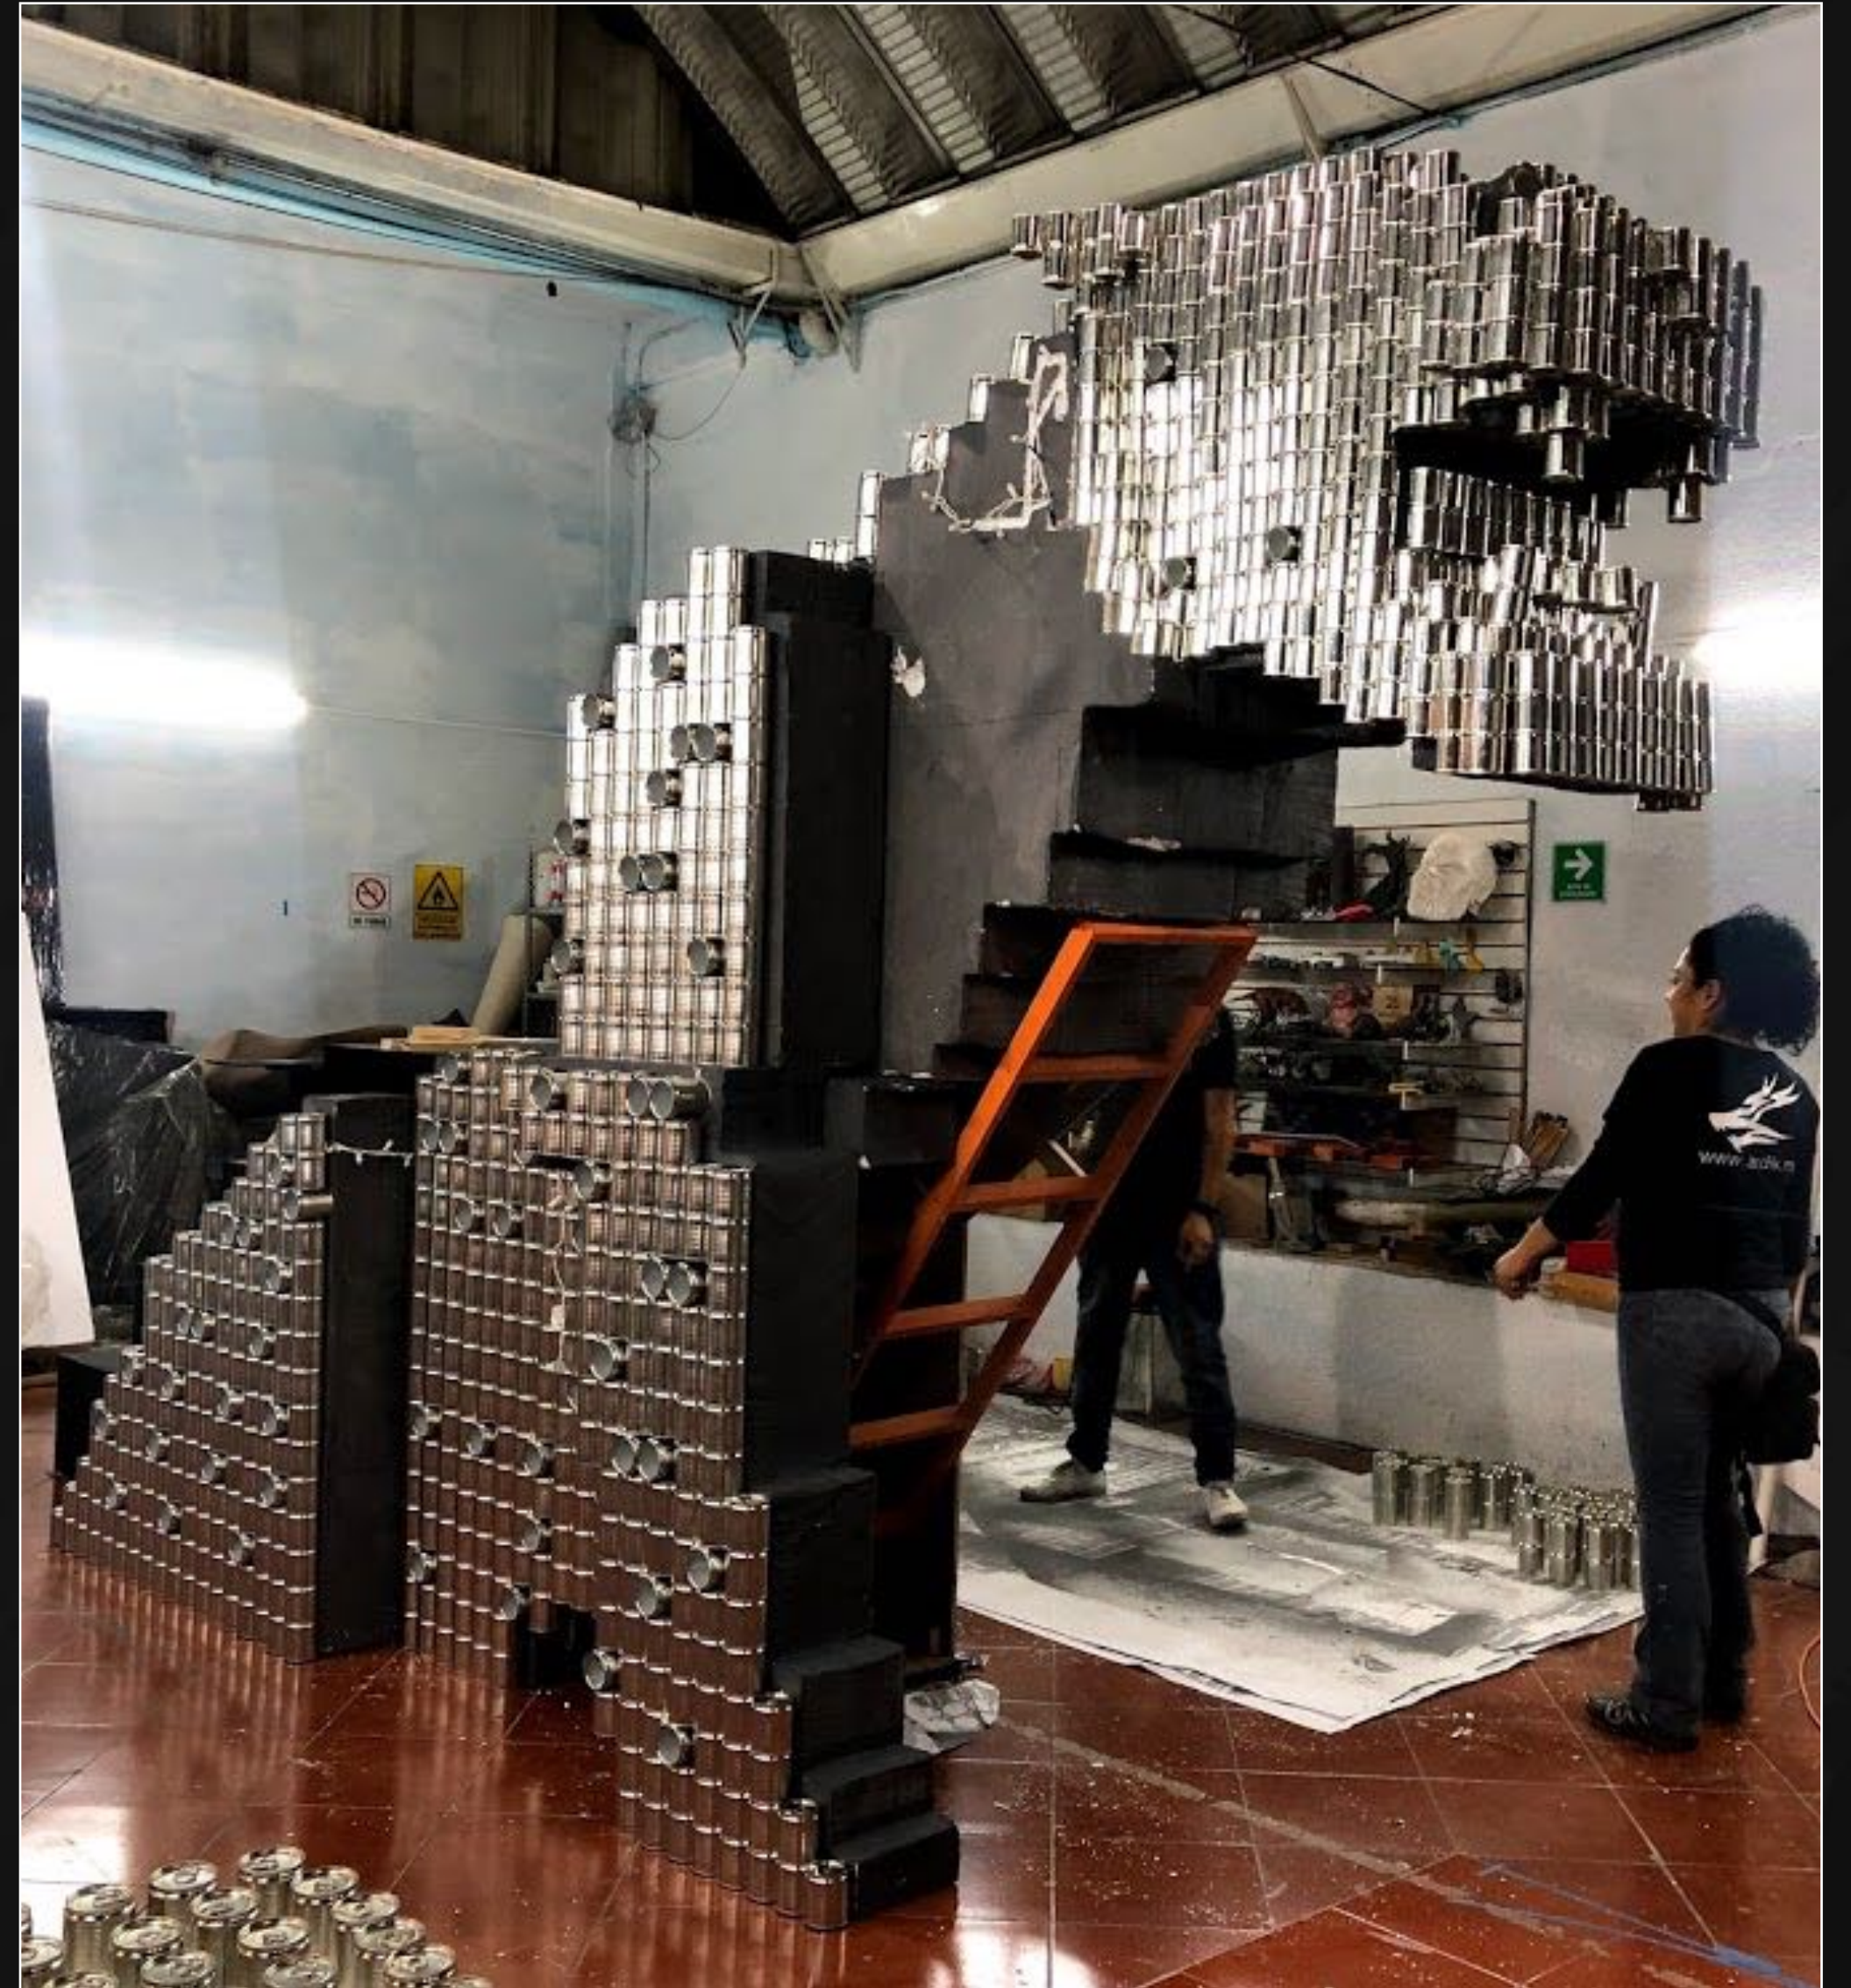

ardik
studio