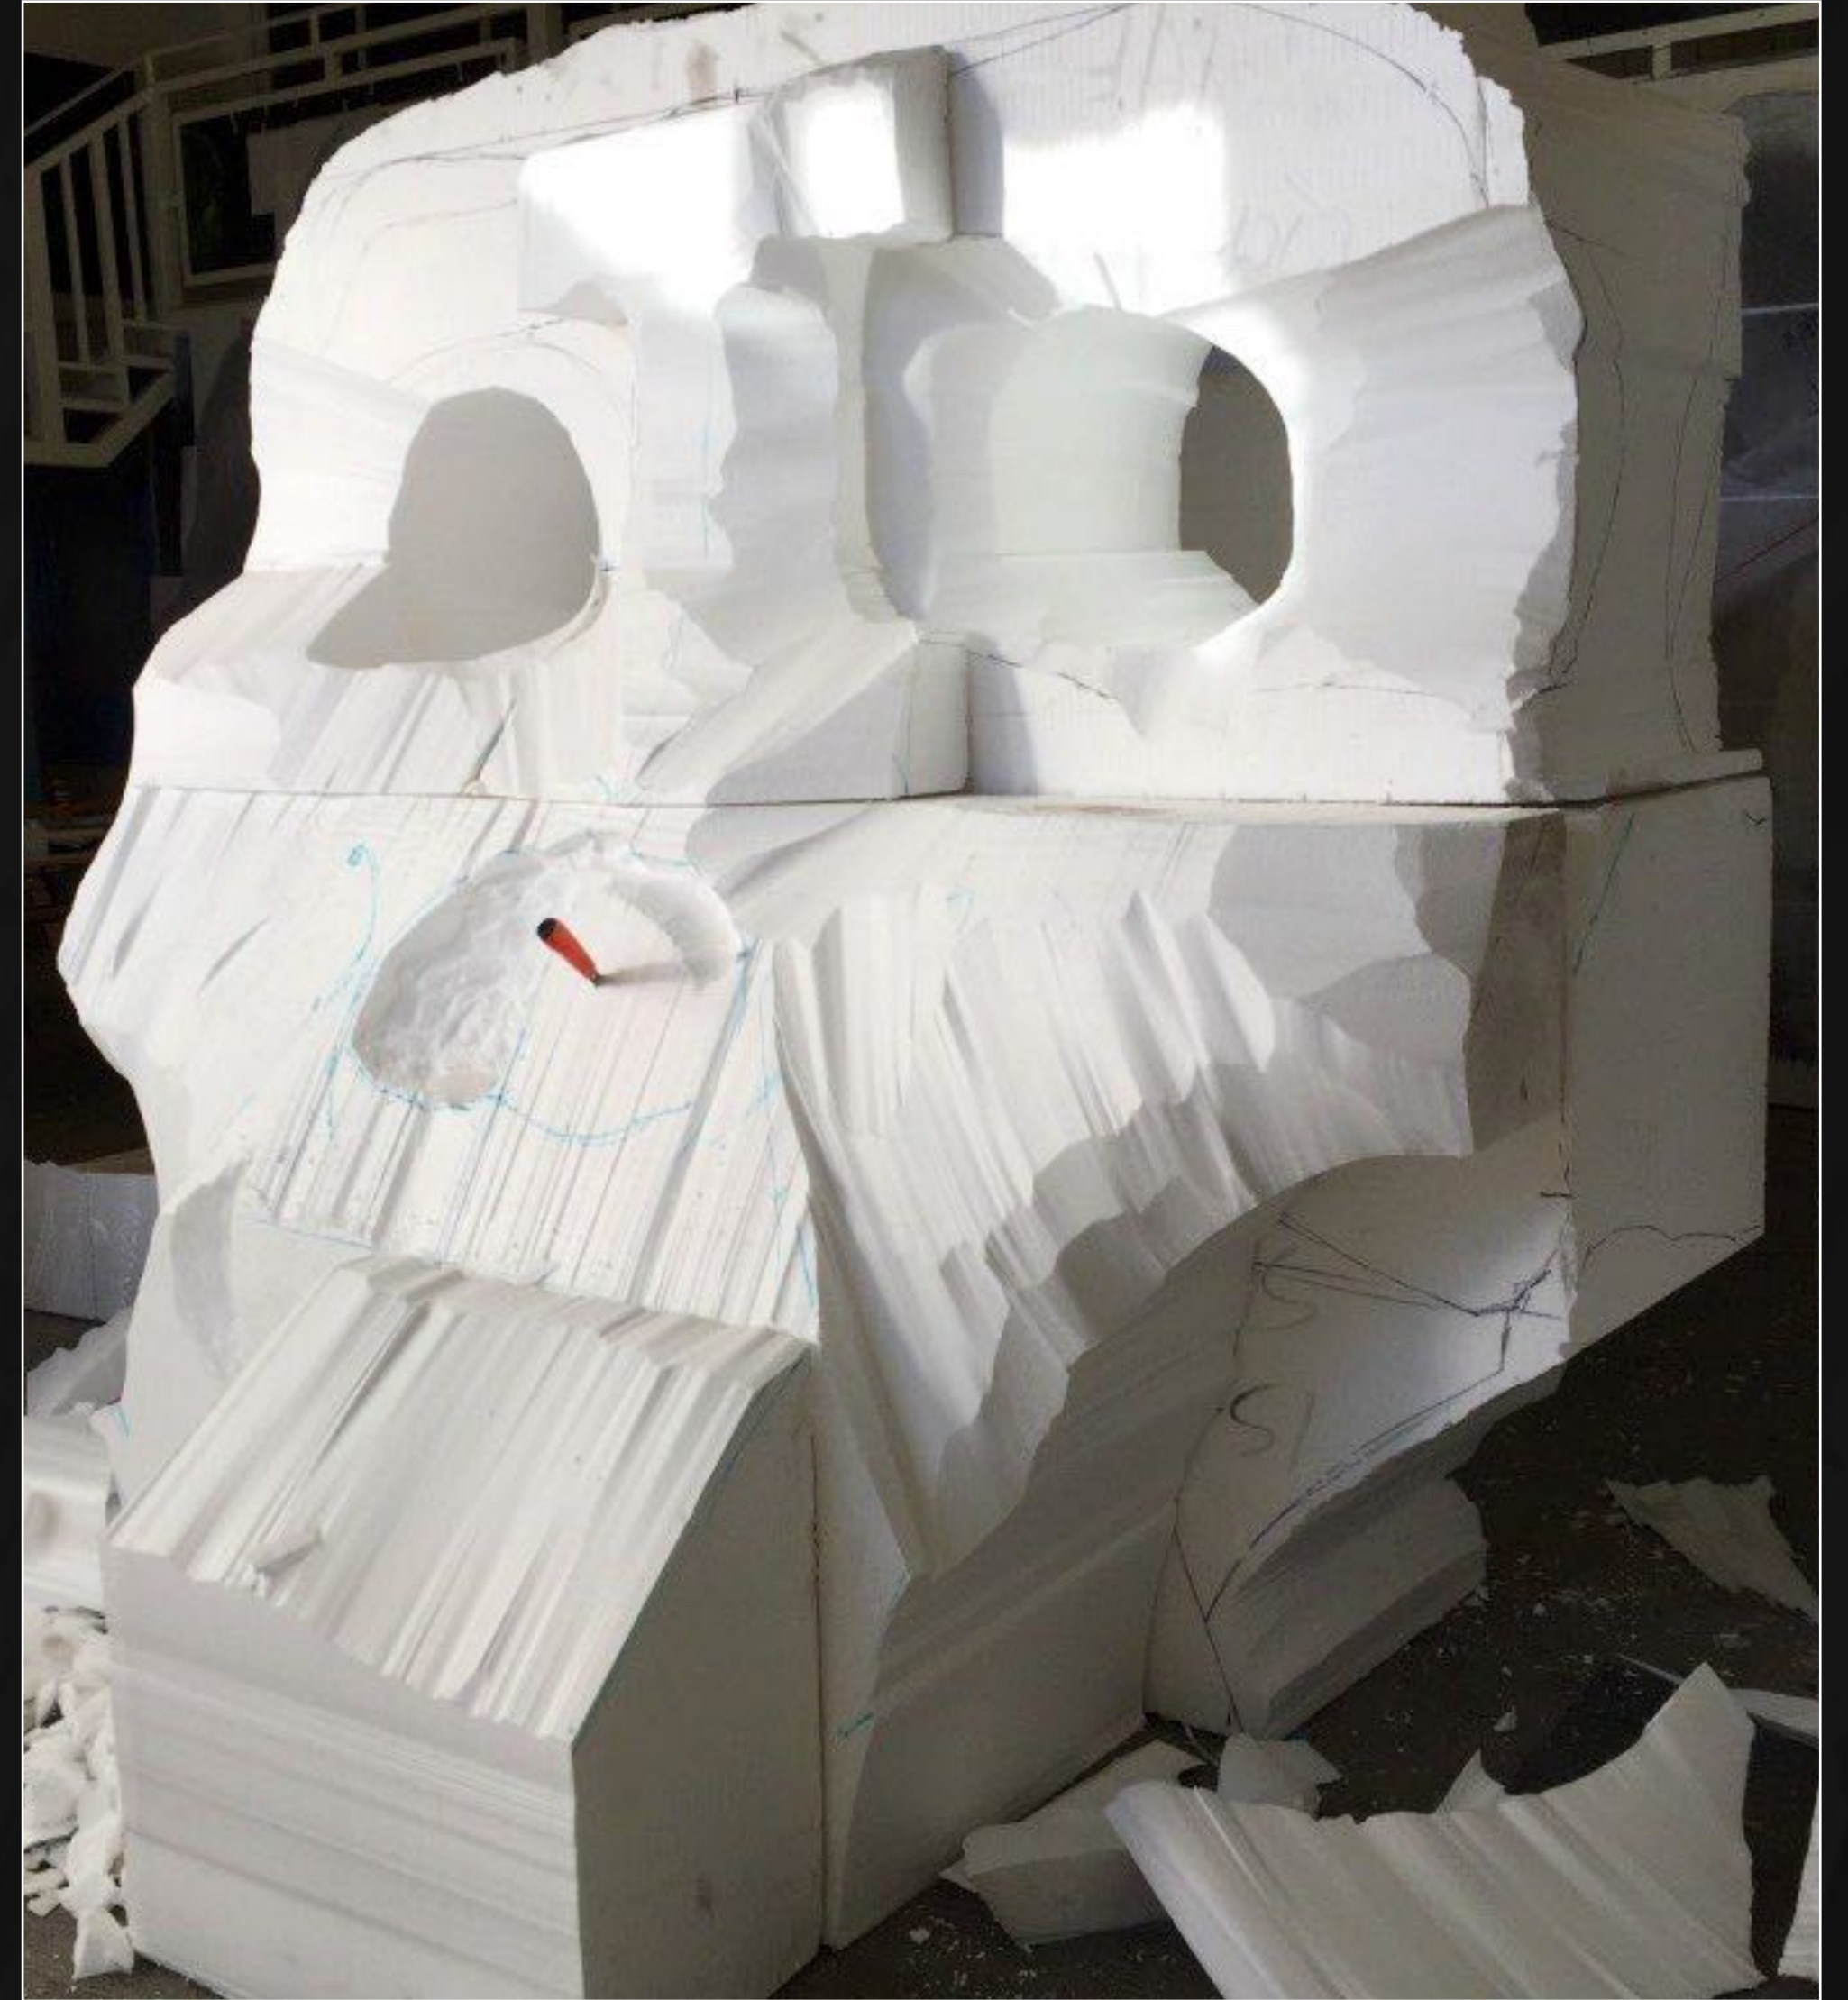

Escenografía y Ambientación

WB / ALFOMBRA ROJA "KONG"

Maqueta para presentación de proyecto. Escultura de craneo en unicel, acabado pintura acrílica.

ardik
studio

ardik
studio

ardik
studio

ardik
studio

KONG
LA ISLA CALAVERA