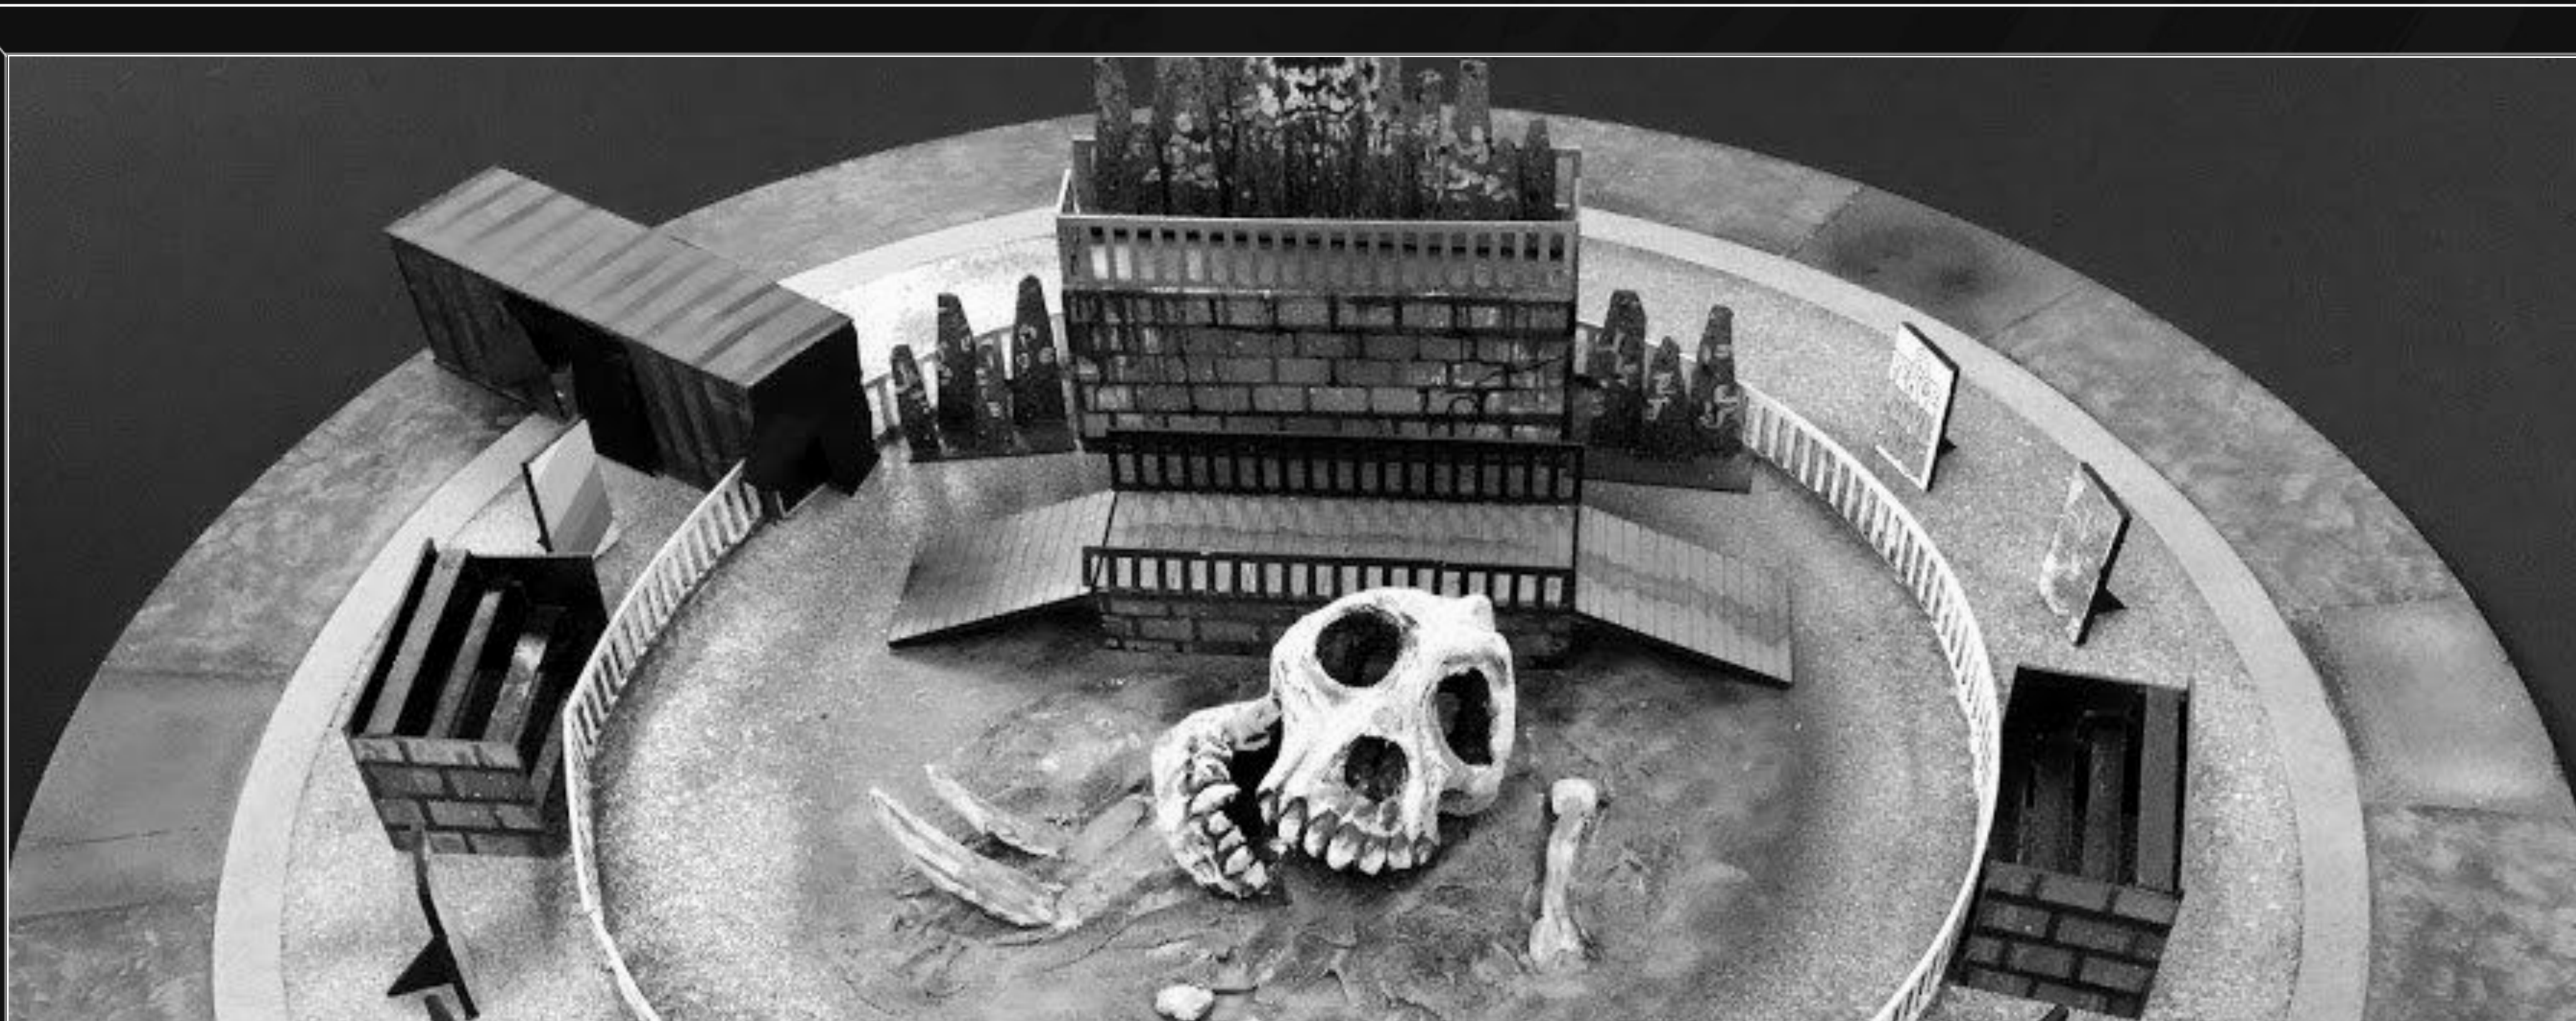

Escenografía y Ambientación

WB / ALFOMBRA ROJA "KONG"

Maqueta para presentación de proyecto. Escultura de craneo en unicel, acabado pintura acrílica.

ardik
studio

ardik
studio

ardik
studio

ardik
studio

KONG
LA ISLA CALAVERA